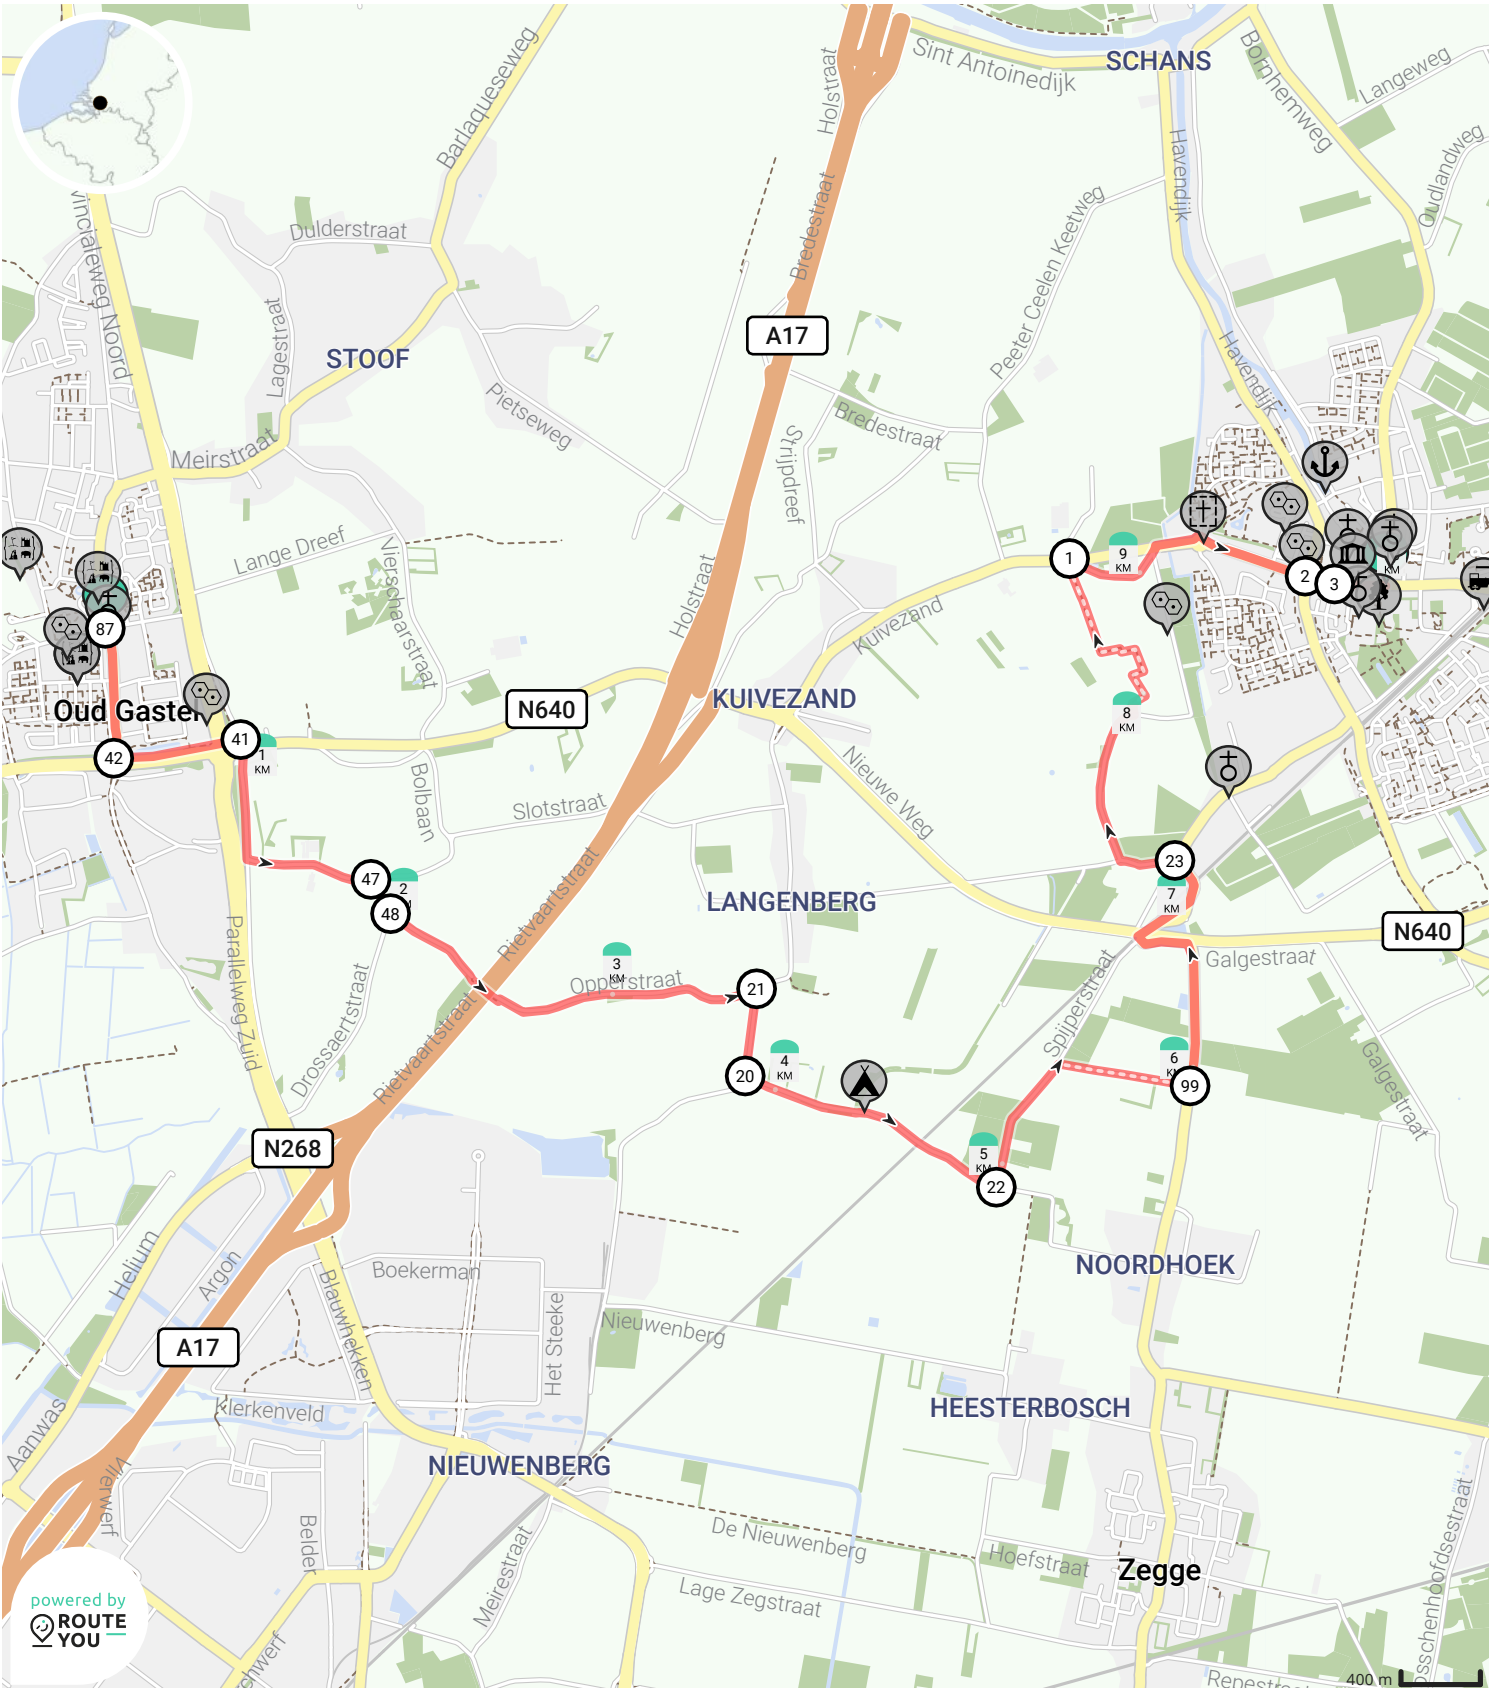

Verbinding Oud Gastel - Oudenbosch

Lengte: 10.0 km

Stijging: 21 m

Moeilijkheidsgraad: 5/10

Korte Dreef, 4751HR Oud Gastel, Nederland

Markt 56, 4731HR Oudenbosch, Nederland

powered by ROUTE YOU