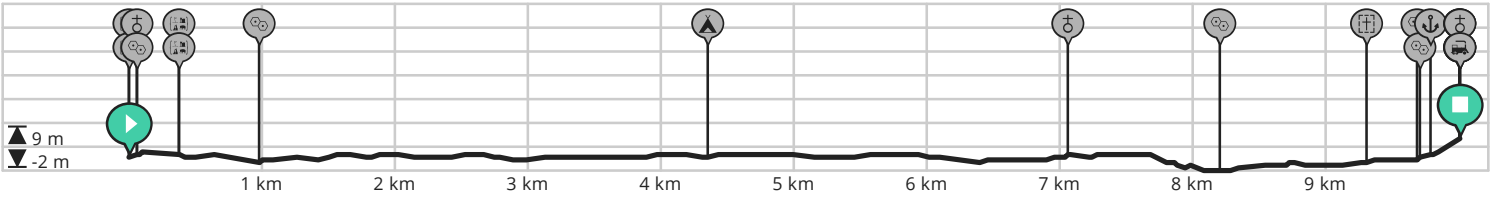

Verbinding Oud Gastel - Oudenbosch

Lengte: 10.0 km

Stijging: 21 m

Moeilijkheidsgraad: 5/10

Korte Dreef, 4751HR Oud Gastel, Nederland

Markt 56, 4731HR Oudenbosch, Nederland

powered by ROUTE YOU