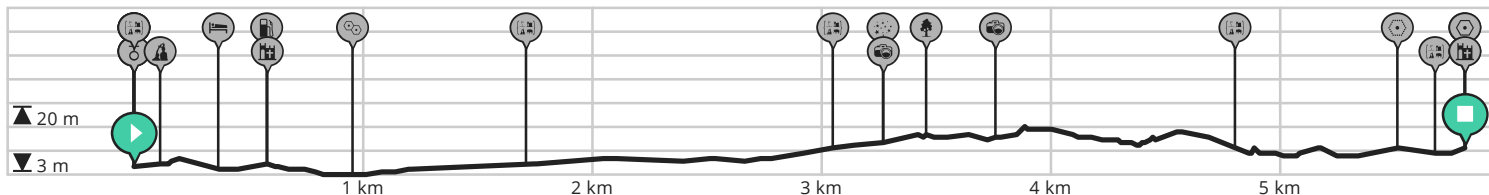

Verbinding Hoeven - Bosschenhoofd

- Lengte: 5.8 km
- Stijging: 22 m
- Moeilijkheidsgraad: 5/10

- Hofstraat 27, 4741AK Hoeven, Nederland
- Pastoor van Breugelstraat 80, 4744AE Bosschenhoofd, Nederland

powered by
ROUTE YOU