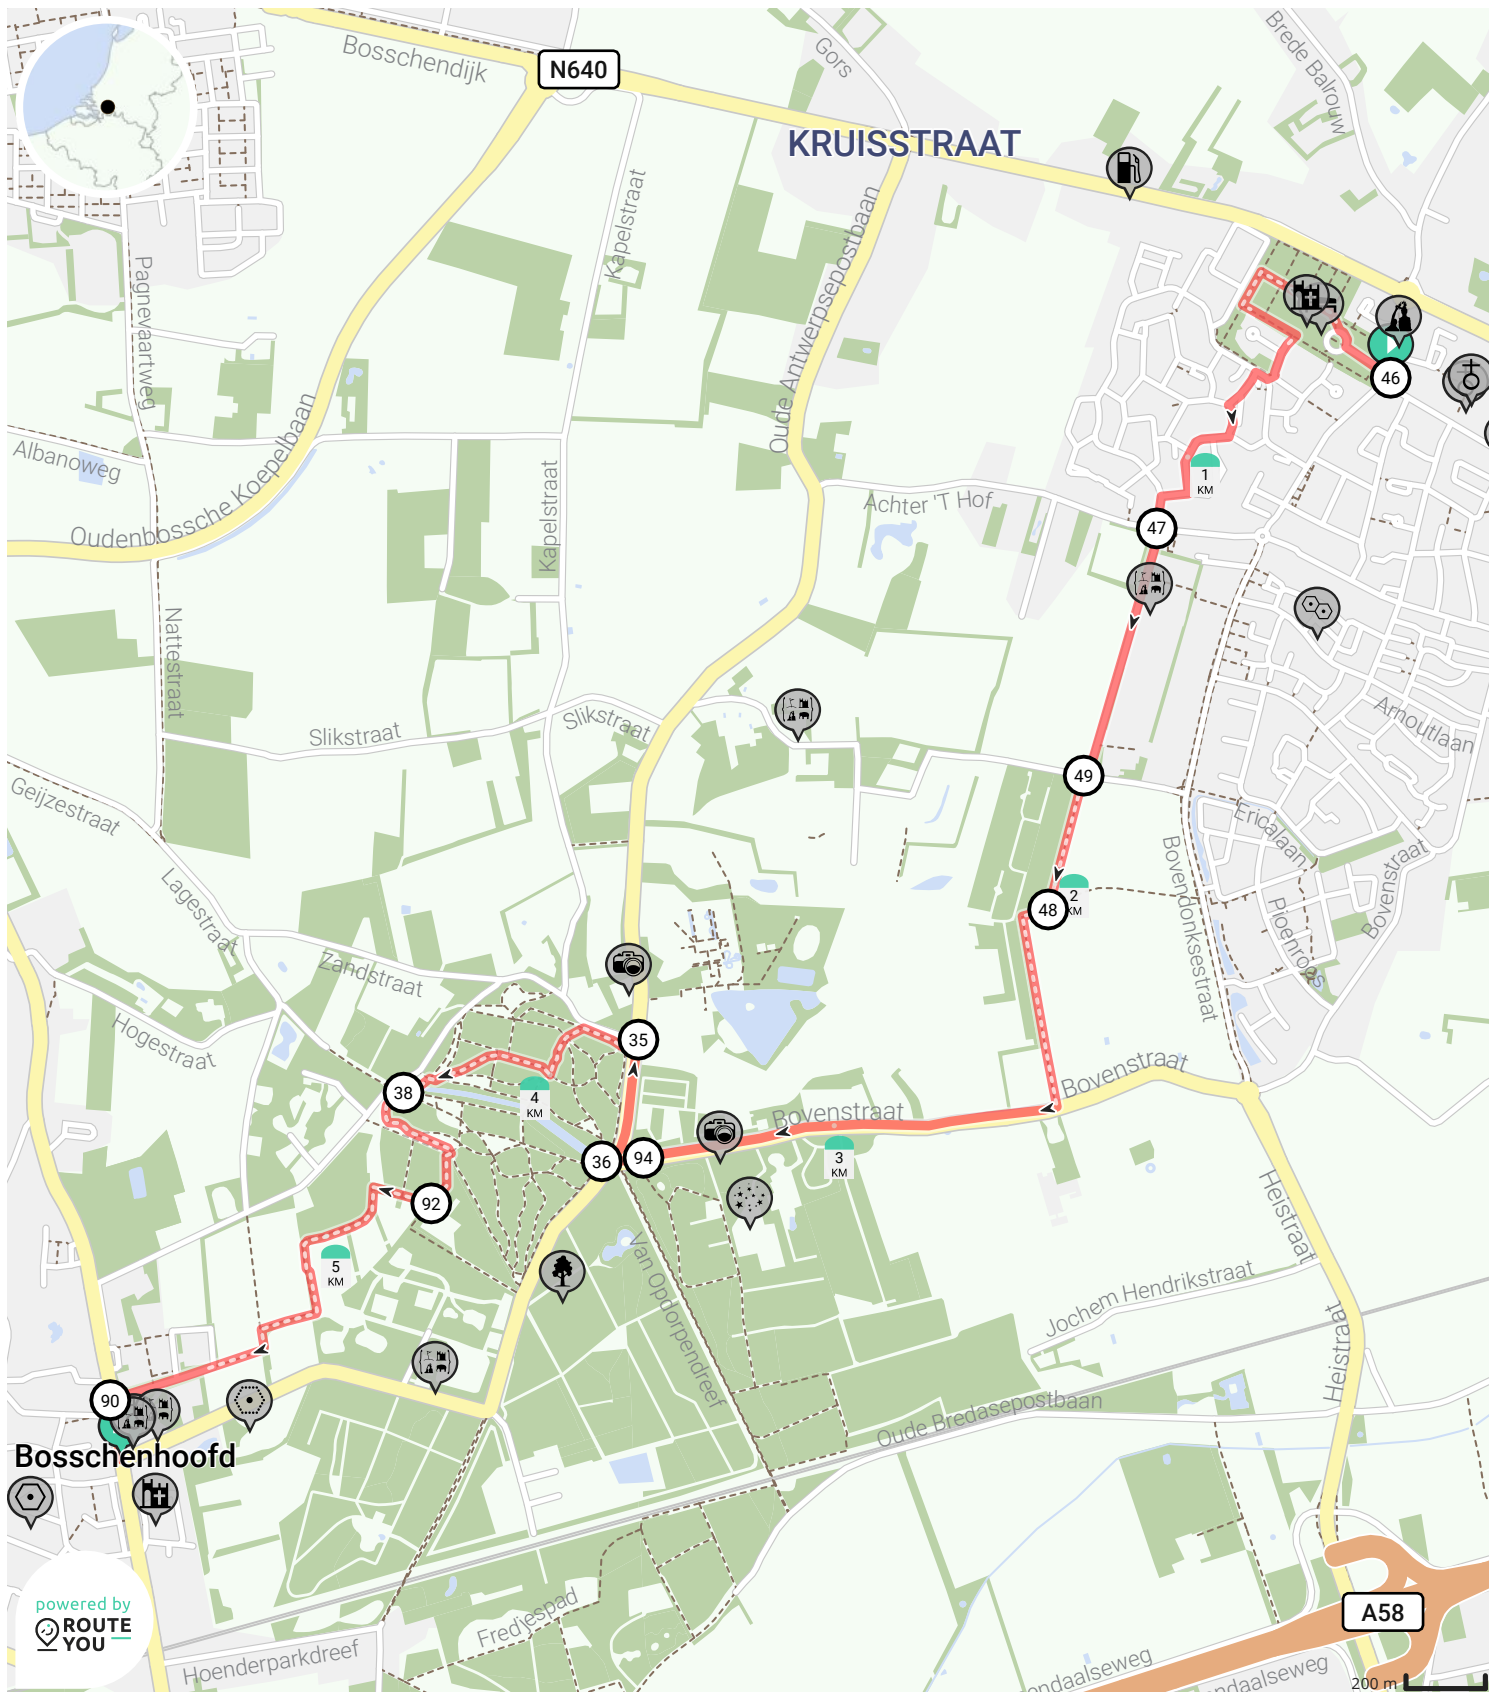

Verbinding Hoeven - Bosschenhoofd

- Lengte: 5.8 km
- Stijging: 22 m
- Moeilijkheidsgraad: 5/10

- Hofstraat 27, 4741AK Hoeven, Nederland
- Pastoor van Breugelstraat 80, 4744AE Bosschenhoofd, Nederland

powered by
ROUTE YOU