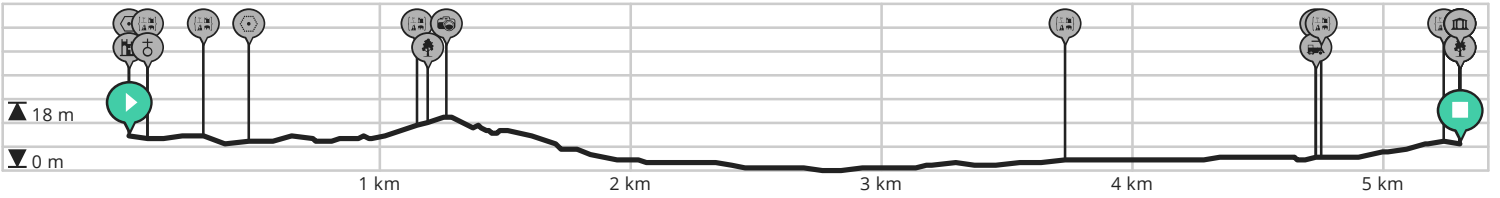

# Verbinding Bosschenhoofd - Oudenbosch

- Lengte: 5.3 km
- Stijging: 17 m
- Moeilijkheidsgraad: 3/10

- Pastoor van Breugelstraat 80, 4744AE Bosschenhoofd, Nederland
- Markt 56, 4731HR Oudenbosch, Nederland