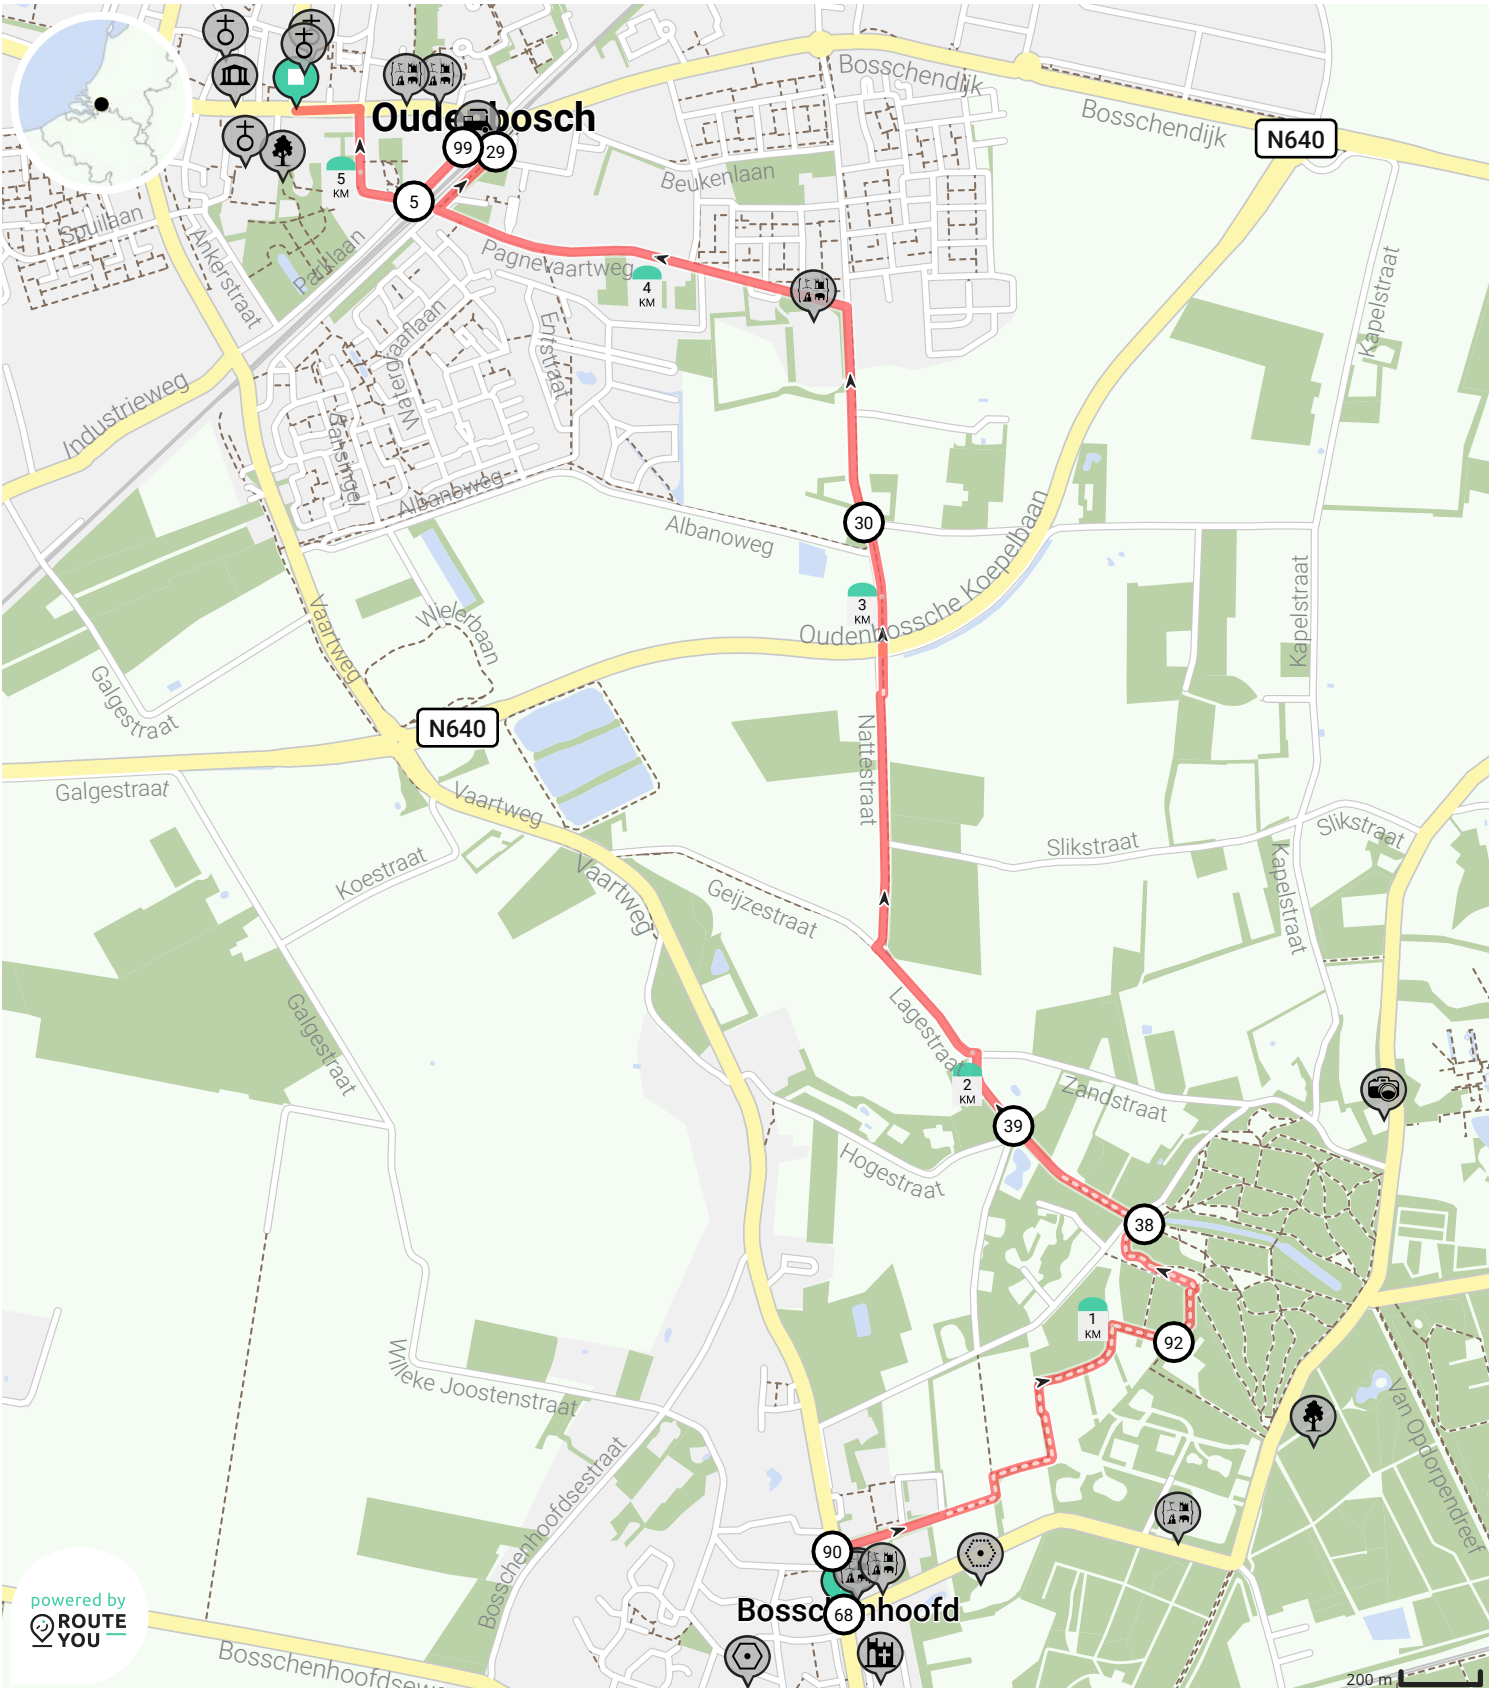

# Verbinding Bosschenhoofd - Oudenbosch

- Lengte: 5.3 km
- Stijging: 17 m
- Moeilijkheidsgraad: 3/10

- Pastoor van Breugelstraat 80, 4744AE Bosschenhoofd, Nederland
- Markt 56, 4731HR Oudenbosch, Nederland

powered by  
**ROUTE  
YOU**