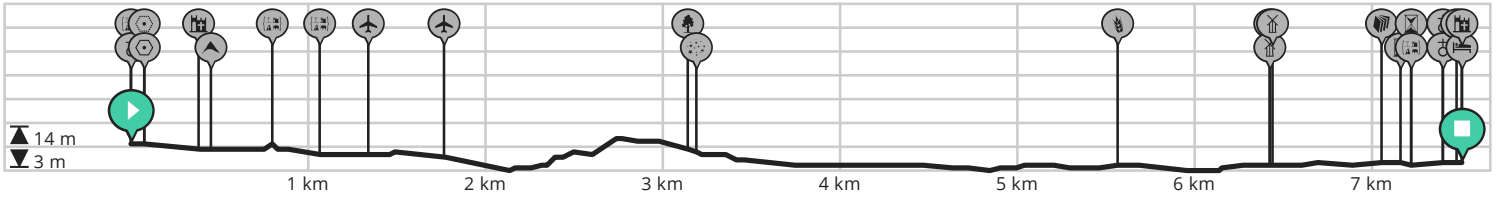

Verbinding Bosschenhoofd - Hoeven

- Lengte: 7.5 km
- Stijging: 16 m
- Moeilijkheidsgraad: 4/10

- Pastoor van Breugelstraat 80, 4744AE Bosschenhoofd, Nederland
- Hofstraat, 4741AK Hoeven, Nederland

powered by
 ROUTE
YOU