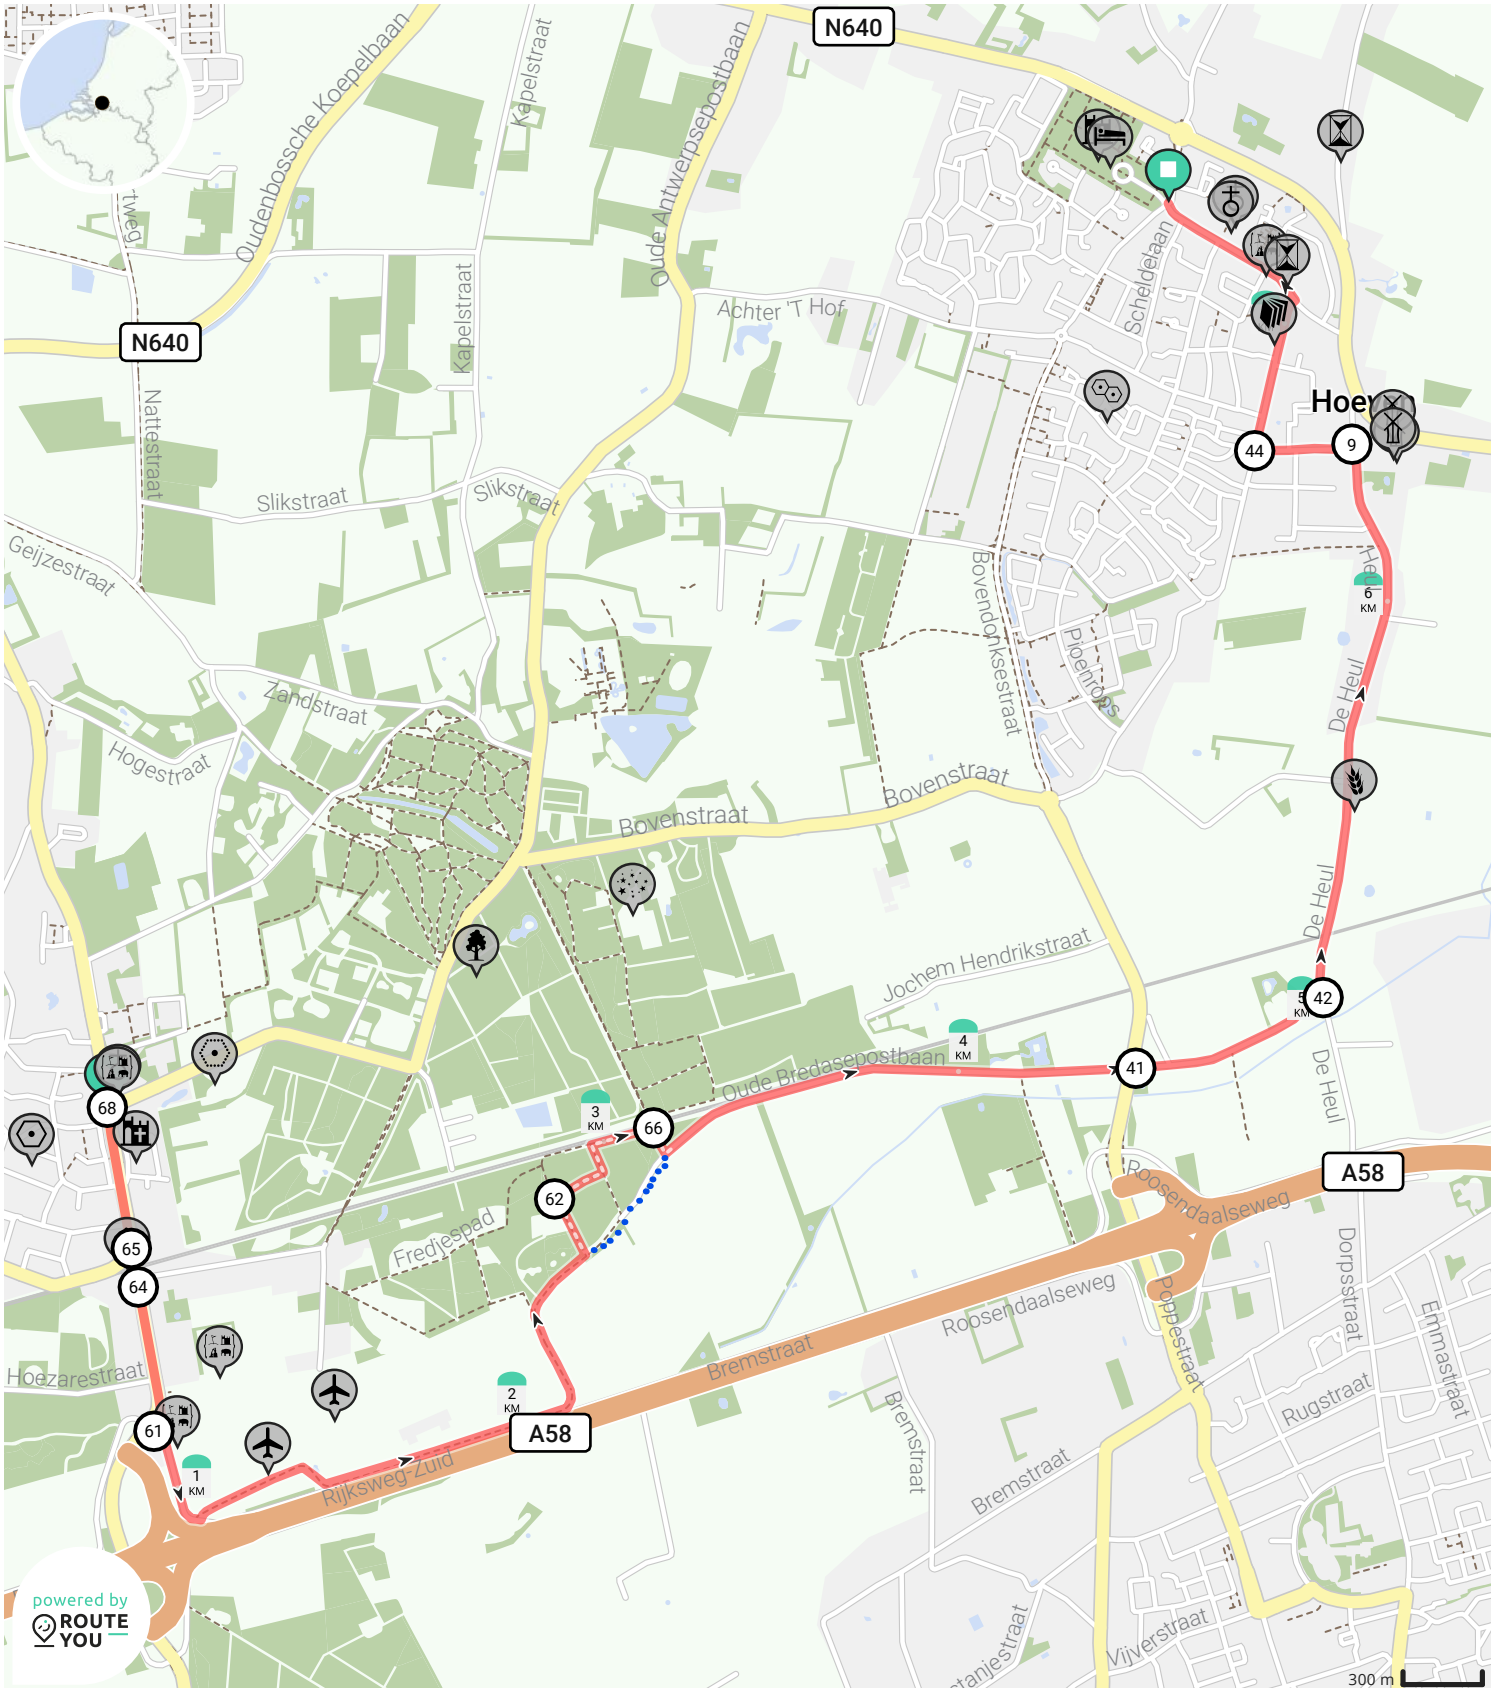

Verbinding Bosschenhoofd - Hoeven

- Lengte: 7.5 km
- Stijging: 16 m
- Moeilijkheidsgraad: 4/10

- Pastoor van Breugelstraat 80, 4744AE Bosschenhoofd, Nederland
- Hofstraat, 4741AK Hoeven, Nederland

powered by
 ROUTE
YOU