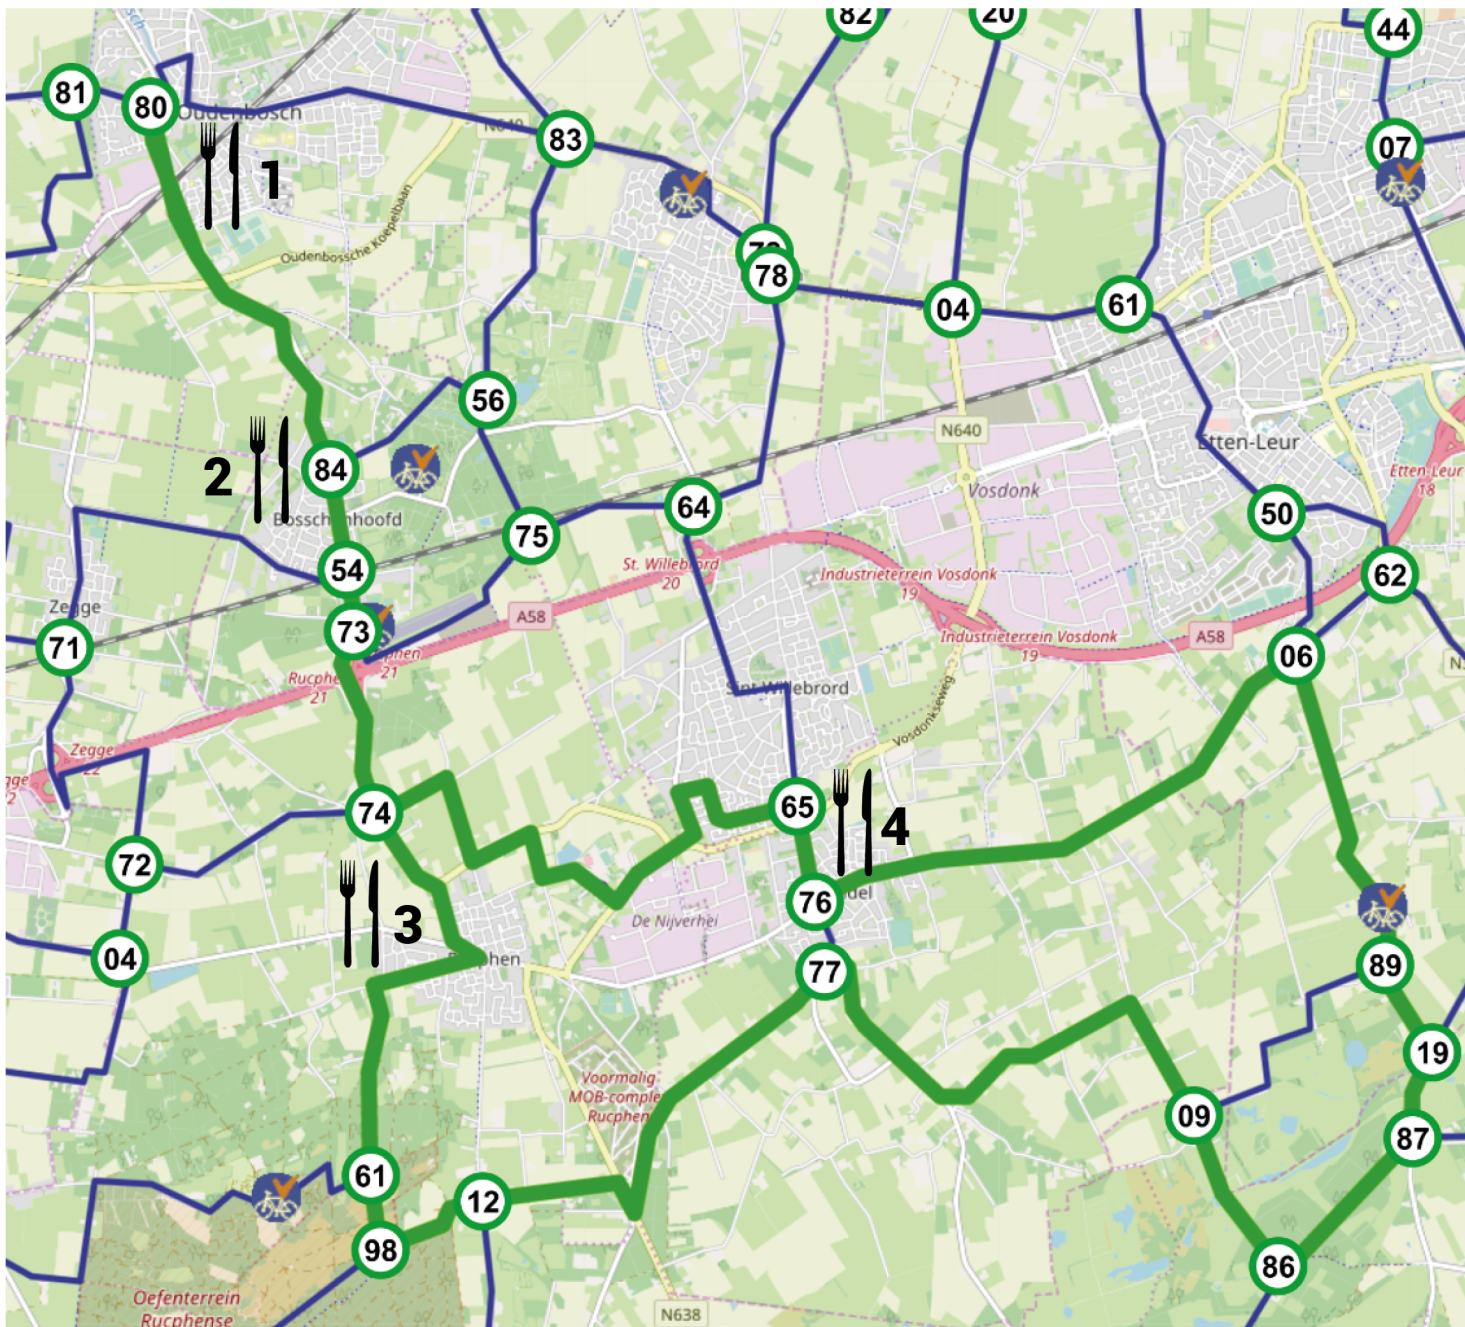

Fietsroute

Visit  Halderberge

43.3 km

Landgoed Pannenhoeft

80	0.6 km	87	5.2 km
3.2 km	98	0.7 km	74
84	0.9 km	19	1.5 km
0.8 km	12	0.8 km	73
54	3.6 km	89	0.5 km
0.5 km	77	2.6 km	54
73	4.2 km	06	0.8 km
1.5 km	09	4.4 km	84
74	1.3 km	76	3.2 km
3.8 km	86	0.8 km	80
61	1.4 km	65	

Tips

- 1 Eetcafé de Biecht
- 2 Brasserie Louis
- 3 Restaurant Le Jardin
- 4 Brasserie de Pastorie