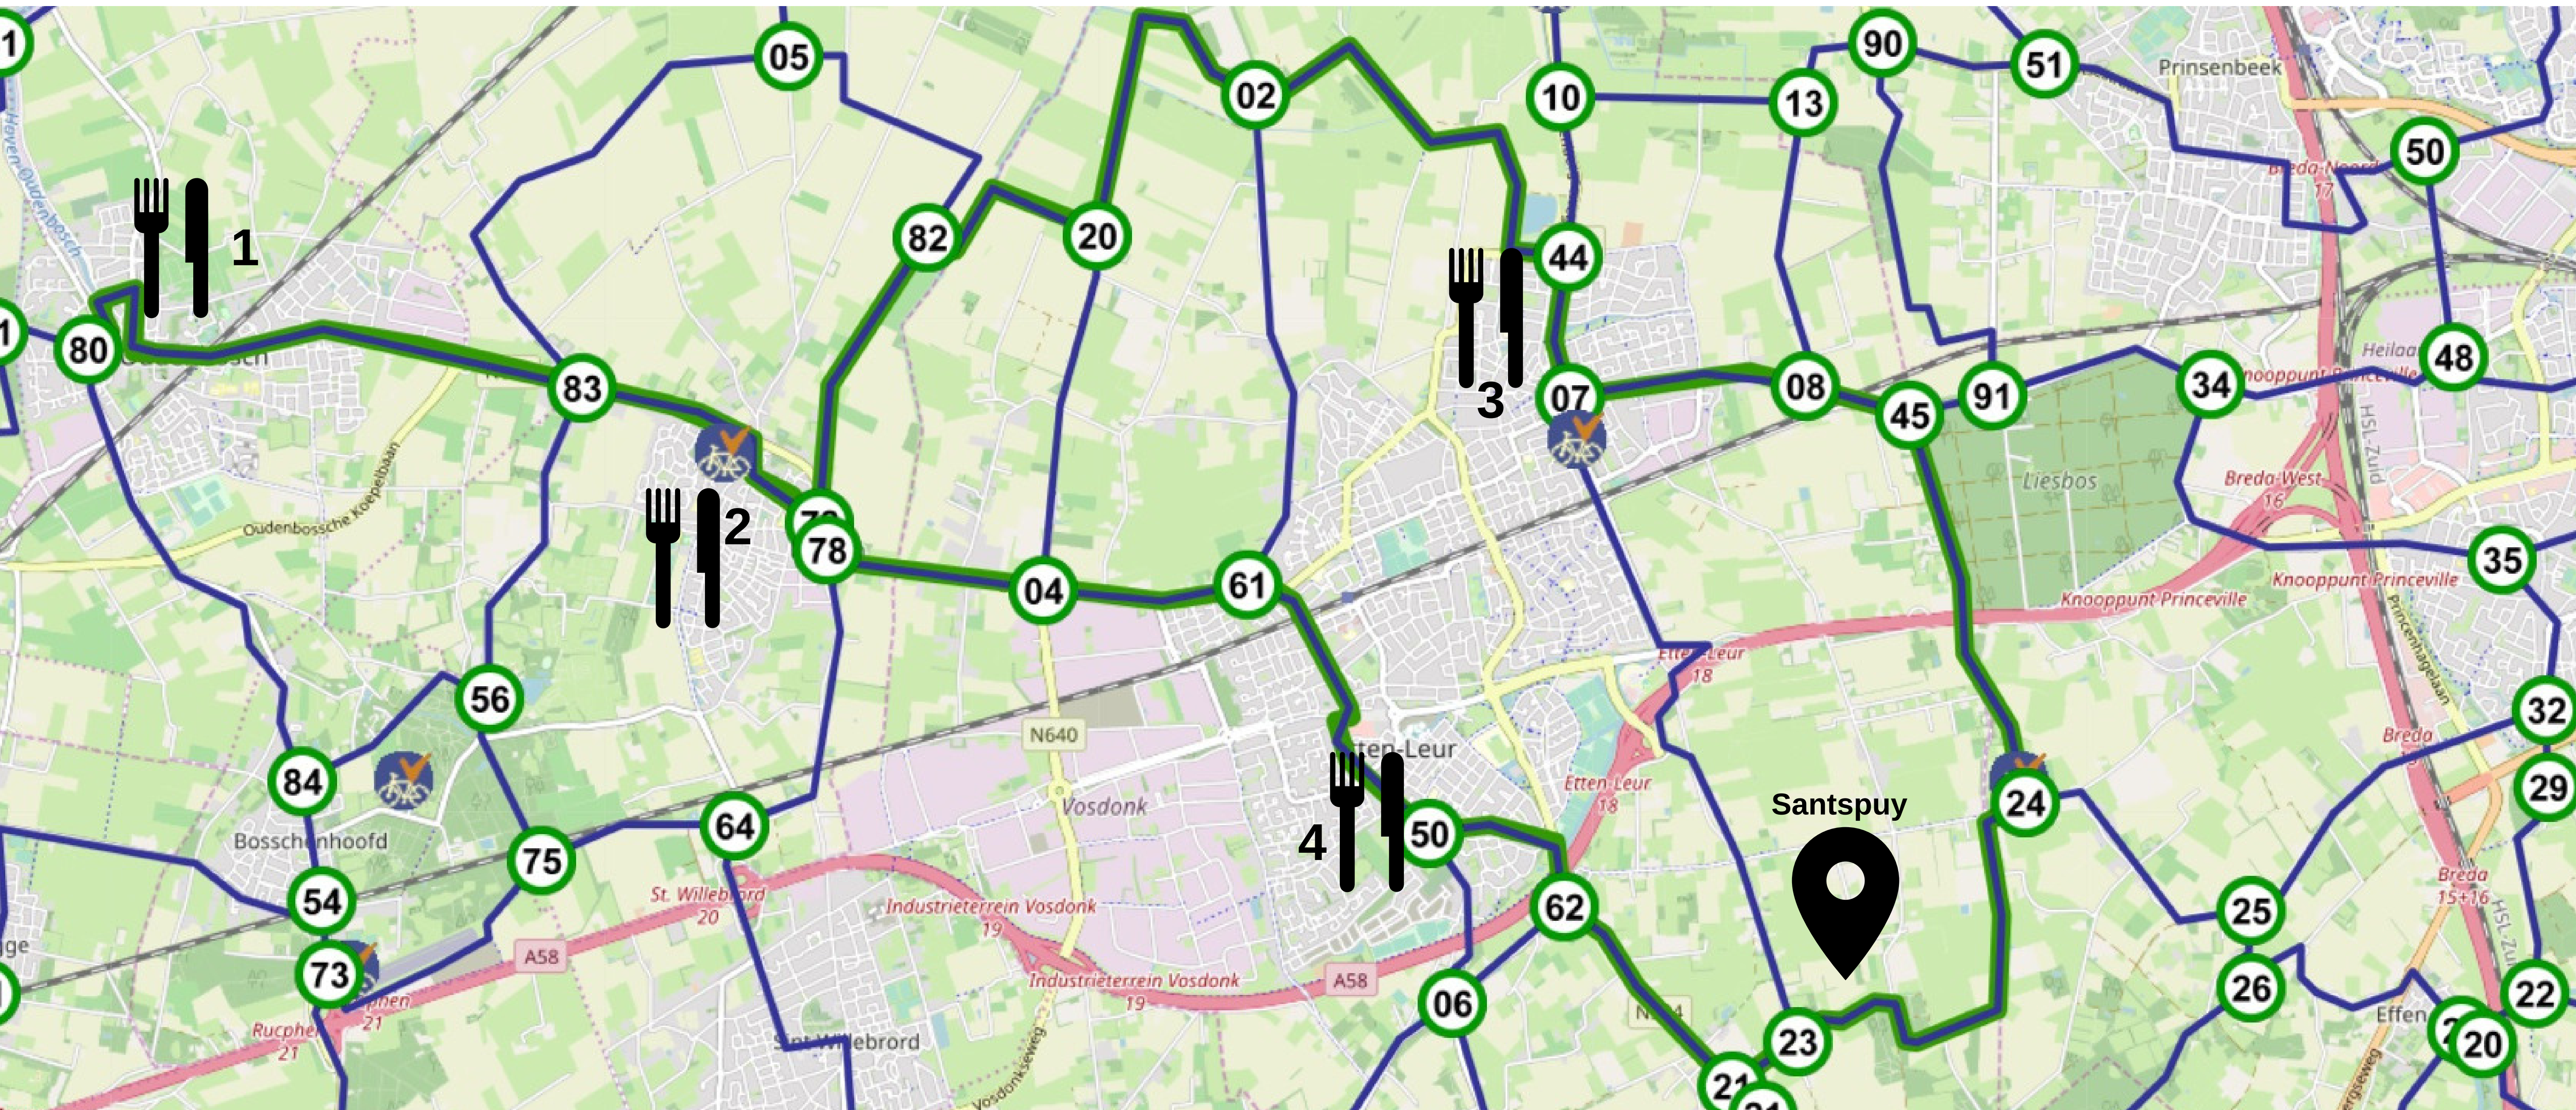

Fietsroute.

 38.0 km

Visit 
Halderberge

NAAR WIJN- EN ASPERGEBOERDERIJ DE SANTSPUY

tips.

- 1 'T PROEVERIJTJE
- 2 RESTAURANT D'N HALDER
- 3 RESTAURANT HET HAVENHUIS
- 4 LUNCHROOM 'T OGENBLIKSKE